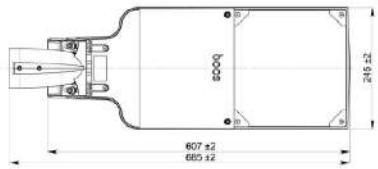

Светильник

Кронштейн

ЗДФ

Опора