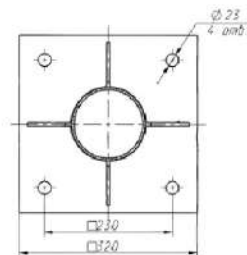

Светильник

Кронштейн

ЗДФ

Опора