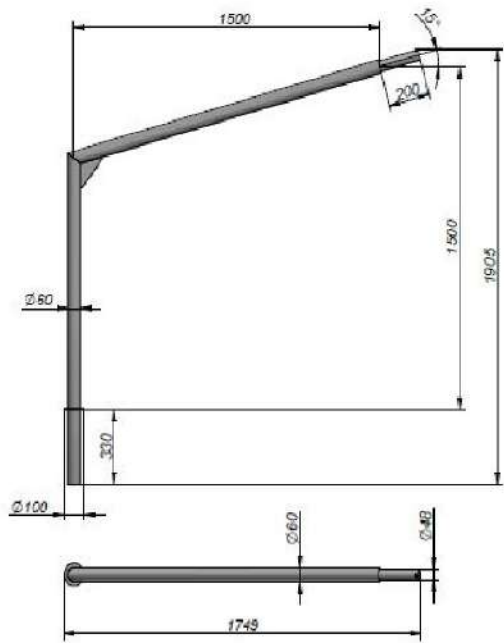

Светильник

Кронштейн

ЗДФ

Опора