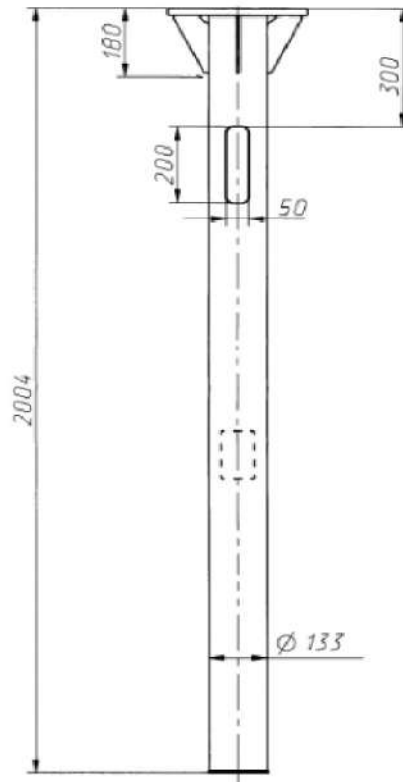

Светильник

Кронштейн

ЗДФ

Опора